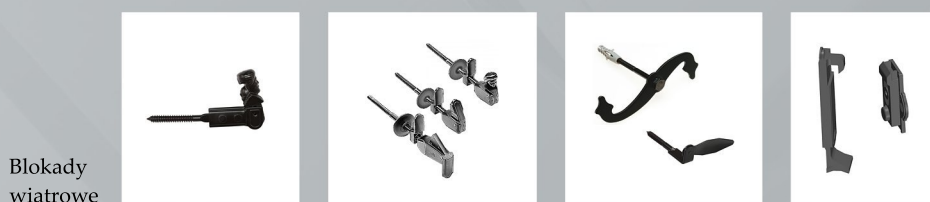

Opcjonalne kolory dekor

Standardowy dekor
Złoty Dąb

Standardowe okucia OKIENNIC YEST

Rodzaje okuć stosowane w zależności od wymiarów, usytuowania, czy sposobu montażu okiennic.

Sposób montażu OKIENNIC YEST uzależniony jest od rodzaju materiału, z jakiego wykonano ścianę budynku. Stosujemy wsporniki zawiasów o różnych długościach, a w przypadku budynków ocieplonych, są one odpowiednio przedłużone. Stosuje się również montaż chemiczny (tzw. kotwa chemiczna), jeżeli podłoże nie gwarantuje trwałego i stabilnego zamocowania wspornika.

Montaż w otworze okiennym

Montaż na otworze okiennym

Montaż okiennicy z ościeżnicą opaskową

Dla wygody użytkowników OKIENNIC YEST, wprowadziliśmy do oferty możliwość montażu mechanicznego otwierania.

Powyższe rozwiązanie pozwala na obsługę okiennicy od wewnątrz, za pomocą specjalnego otwieracza korbowego.