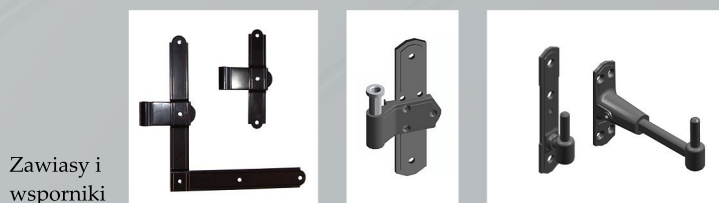

Opcjonalne kolory dekor

Standardowy dekor
Złoty Dąb

Standardowe okucia OKIENNIC YEST

Rodzaje okuć stosowane w zależności od wymiarów, usytuowania, czy sposobu montażu okiennic.

Sposób montażu OKIENNIC YEST uzależniony jest od rodzaju materiału, z jakiego wykonano ścianę budynku. Stosujemy wsporniki zawiasów o różnych długościach, a w przypadku budynków ocieplonych, są one odpowiednio przedłużone. Stosuje się również montaż chemiczny (tzw. kotwa chemiczna), jeżeli podłoże nie gwarantuje trwałego i stabilnego zamocowania wspornika.

Montaż w otworze okiennym

Montaż na otworze okiennym

Montaż okiennicy z ościeżnicą opaskową

Dla wygody użytkowników OKIENNIC YEST, wprowadziliśmy do oferty możliwość montażu mechanicznego otwierania.

Powyższe rozwiązanie pozwala na obsługę okiennicy od wewnątrz, za pomocą specjalnego otwieracza korbowego.