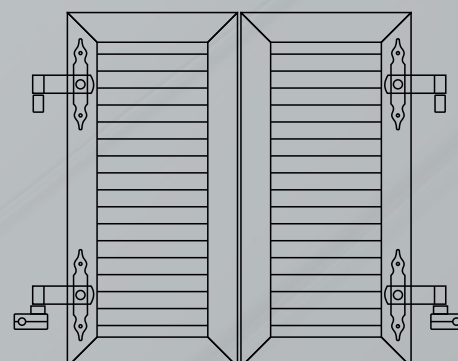

Opcjonalne kolory dekor

Standardowy dekor
Złoty Dąb

Standardowe okucia OKIENNIC YEST

Rodzaje okuć stosowane w zależności od wymiarów, usytuowania, czy sposobu montażu okiennic.

Sposób montażu OKIENNIC YEST uzależniony jest od rodzaju materiału, z jakiego wykonano ścianę budynku. Stosujemy wsporniki zawiasów o różnych długościach, a w przypadku budynków ocieplonych, są one odpowiednio przedłużone. Stosuje się również montaż chemiczny (tzw. kotwa chemiczna), jeżeli podłoże nie gwarantuje trwałego i stabilnego zamocowania wspornika.

Montaż w otworze okiennym

Montaż na otworze okiennym

Montaż okiennicy z ościeżnicą opaskową

Dla wygody użytkowników OKIENNIC YEST, wprowadziliśmy do oferty możliwość montażu mechanicznego otwierania.

Powyższe rozwiązanie pozwala na obsługę okiennicy od wewnątrz, za pomocą specjalnego otwieracza korbowego.