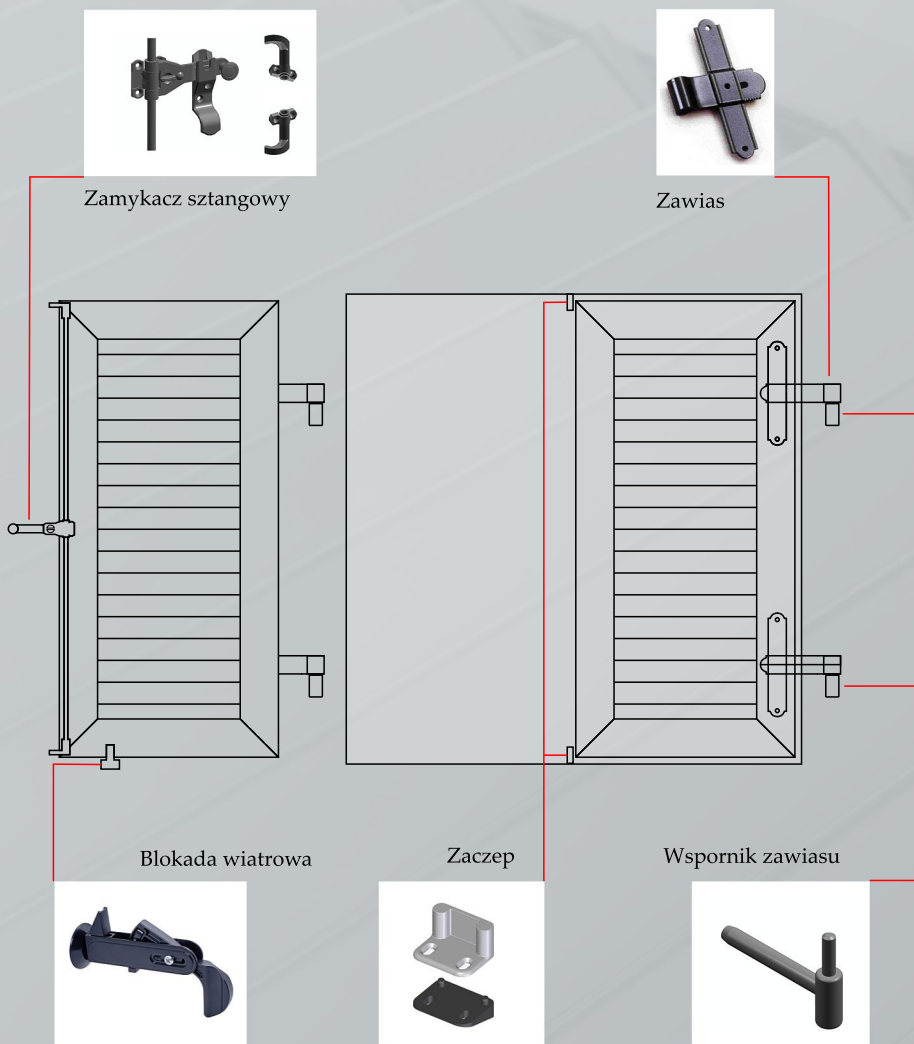

Okiennica opaskowa wyposażona jest w ościeżnicę oraz system uszczelek.

Skrzydła składane znajdują zastosowanie w sytuacjach, kiedy szerokość okna lub jego usytuowanie nie pozwalają na standardowy montaż.

Opcjonalne kolory dekor

Standardowy dekor
Złoty Dąb

Standardowe okucia OKIENNIC YEST

Rodzaje okuć stosowane w zależności od wymiarów, usytuowania, czy sposobu montażu okiennic.

Sposób montażu OKIENNIC YEST uzależniony jest od rodzaju materiału, z jakiego wykonano ścianę budynku. Stosujemy wsporniki zawiasów o różnych długościach, a w przypadku budynków ocieplonych, są one odpowiednio przedłużone. Stosuje się również montaż chemiczny (tzw. kotwa chemiczna), jeżeli podłoże nie gwarantuje trwałego i stabilnego zamocowania wspornika.

Montaż w otworze okiennym

Montaż na otworze okiennym

Montaż okiennicy z ościeżnicą opaskową

Dla wygody użytkowników OKIENNIC YEST, wprowadziliśmy do oferty możliwość montażu mechanicznego otwierania.

Powyższe rozwiązanie pozwala na obsługę okiennicy od wewnątrz, za pomocą specjalnego otwieracza korbowego.