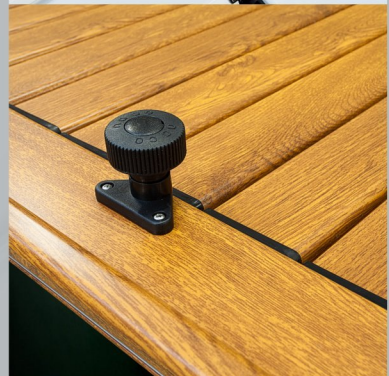

Standardowe okucia OKIENNIC YEST