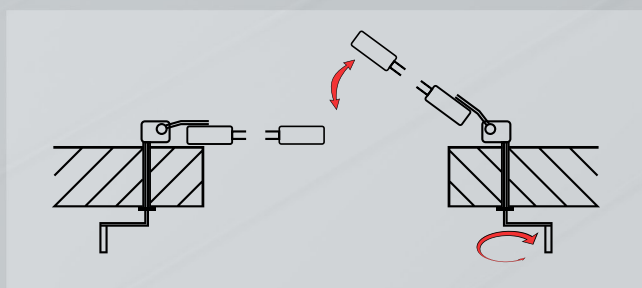

Opcjonalne kolory dekor

Standardowy dekor
Złoty Dąb

Standardowe okucia OKIENNIC YEST

Rodzaje okuć stosowane w zależności od wymiarów, usytuowania, czy sposobu montażu okiennic.

Sposób montażu OKIENNIC YEST uzależniony jest od rodzaju materiału, z jakiego wykonano ścianę budynku. Stosujemy wsporniki zawiasów o różnych długościach, a w przypadku budynków ocieplonych, są one odpowiednio przedłużone. Stosuje się również montaż chemiczny (tzw. kotwa chemiczna), jeżeli podłoże nie gwarantuje trwałego i stabilnego zamocowania wspornika.

Montaż w otworze okiennym

Montaż na otworze okiennym

Montaż okiennicy z ościeżnicą opaskową

Dla wygody użytkowników OKIENNIC YEST, wprowadziliśmy do oferty możliwość montażu mechanicznego otwierania.

Powyższe rozwiązanie pozwala na obsługę okiennicy od wewnątrz, za pomocą specjalnego otwieracza korbowego.